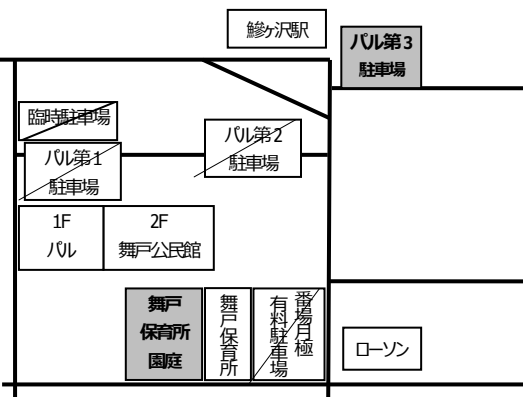

準備の都合上、お手数ですが下記の参加調べにご記入の上、**12月27日(金)まで**に持たせていただきますようお願いいたします。

記

- ◎ 日程 令和2年**1月12日(日)**
11:00 ~ 14:00 頃 (出演は11:00~)
- ◎ 会場 舞戸公民館 大ホール
- ◎ 内容 おゆぎの披露

◎ その他

- * 現地集合・現地解散となります。排泄を済ませてから、控え室の**和室へ10:15まで**にお連れください。また、その際、防寒着は保護者の方がお持ちくださるようお願いいたします。
- * 女の子は着物一式を持ってくださるようお願いいたします。
- * 服装は私服で構いませんが、下着は女の子…キャミソール、男の子…白地ランニングシャツでお願いします。(おゆぎ会で着用したもの)
- * おゆぎ終了後、自由解散となりますが、舞戸保育所用の座席スペースが確保されていますので、ぜひご家族でお楽しみください。餅つき、ビンゴゲーム、くじ引き、ミニゲーム、お楽しみ抽選会等があります。そば・おにぎり・甘酒など無料となっています。

※ 駐車場は、舞戸保育所園庭、パル第3 駐車場、のいずれかをご利用ください。

きりとり

2020 舞戸地区新春ふれあい広場参加調べ

H31 舞戸保育所

つばき組 園児氏名 _____

* いずれかに○を記入してください。

新春ふれあい広場に参加	
できます	できません
<input type="checkbox"/>	<input type="checkbox"/>