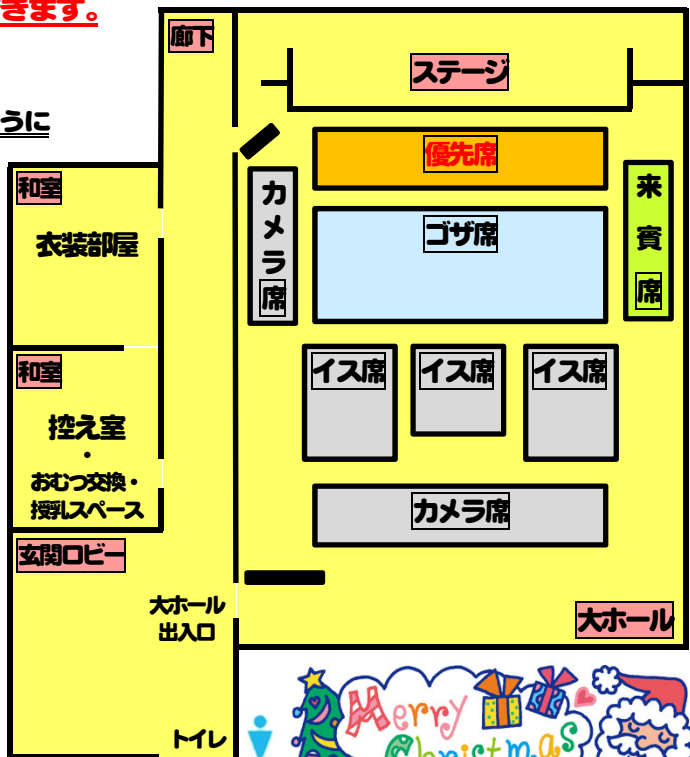

◆おねがい◆

- **優先席は、お子様が出演している時のみ使用できます。**
プログラム毎に席の入れ替えをお願いします。
(※フィナーレではもも座席となります。)
- **ビデオや写真撮影は後ろの方のご迷惑とならないようにご配慮ください。**
- **つくし**と**もも**は出演が終わりましたら保護者の方と一緒に見学となりますので、控え室までお迎えをお願いします。
フィナーレが近くなりましたら、再度、控え室周辺にお集まりくださいますようお願いいたします。
- **つくし**はフィナーレでステージに上がり、お兄さんお姉さん達と一緒に歌を披露します。
- **もも**は優先席に座って、フィナーレの様子をご覧ください。
- 園児控え室（和室）の一部を、おむつ交換や授乳スペースとして開放しますのでご利用ください。
- フィナーレ終了後、クラス毎に親子で記念写真撮影をしますので忘れずにお集まりください。
- 会場の後片付けは、**さくら**と**すみれ**の保護者の方を中心に、みなさんにお手伝いをお願いします。
- **大きな拍手とご声援をお願いします！**

◆会場のご案内◆

令和元年度 (第64回) クリスマス おゆうぎかい

日時:令和元年 12月15日 (日)

9:00 ~

会場:舞戸公民館 大ホール

社会福祉法人みちのく会
幼保連携型認定こども園
舞戸保育所

◆プログラム◆

★ 歓迎のことはば・ハンドベル「オーラ・リー」 さくら (4歳児)

No	クラス・年齢		演 目		出 演 者
1	つくし (2歳児)	もも (0・1歳児)	合 奏 う た 手あそび	「きらきらぼし」 「どんぐりころころ」 「ミックスジュース」	
2	つばき (5歳児・男)		遊 戯	雲上の城	
3	つばき (5歳児・女)		遊 戯	春よ、来い	
4	もも (0・1歳児・男)		遊 戯	ドンスカパンパンおうえんだん	
5	もも (0・1歳児・女)		遊 戯	南の島のハメハメハ大王	
6	すみれ (3歳児・男)		遊 戯	騎士竜戦隊リュウソウジャー	
7	さくら (4歳児・女)		遊 戯	ちょうのフラメンコ	
8	つくし (2歳児)		遊 戯	サンタはいるの?	
～ 休 憩 (約10分) ～					
9	つばき (5歳児)	さくら (4歳児)	合 奏 う た	「世界中のこどもたちが」 「優しいあの子」	
10	すみれ (3歳児)		合 奏 う た	「やきいもグーチーパー」 「どんな色がすき」	
11	つばき (5歳児)		舞 踊 劇	「あかずきん」	
12	さくら (4歳児・男)		遊 戯	鼓舞太鼓	
13	すみれ (3歳児・女)		遊 戯	すみっことはパラダイス	
14	つばき (5歳児)		表 現	It's Show Time!	

★ お礼のことはば つばき (5歳児)

★ フィナーレ 全園児 うた「サンタクロースがやってくる」、
手あそび「きらきら星の夜」(つばき組伴奏)

★ 写真撮影 (もも→つくし→つばき→すみれ→さくら)