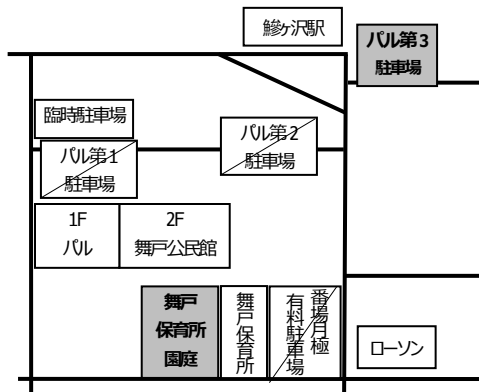

### もちつき会について

今年度も下記の日程でもちつき会を行います。保護者の参加は自由ですので、ご都合のつく方は是非おいでになり、お子さんと一緒にもちつきを楽しみましょう。また、あいどりをしてくださる方や、もちつき経験のあるおじいちゃん・おばあちゃんの参加もお待ちしております。

### 記

◎ 日時 令和元年 **11月6日(水)**

9:00 ~

◎ 場所 舞戸保育所 ホール