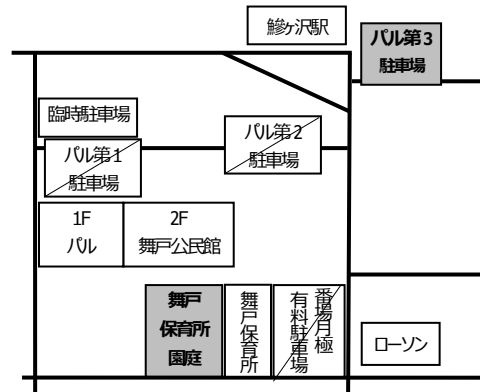

保護者各位

認定こども園 舞戸保育所
園長 吉田 諭大
父母の会会長 岩谷 展孝

もちつき会について

今年度も下記の日程でもちつき会を行います。保護者の参加は自由ですので、ご都合のつく方は是非おいでになり、お子さんと一緒にもちつきを楽しみましょう。また、あいどりをしてくださる方や、もちつき経験のあるおじいちゃん・おばあちゃんの参加もお待ちしております。

記

◎ 日時 平成30年 **11月7日(水)**

9:00 ~

◎ 場所 舞戸保育所 ホール

◎ 持ち物

つばき組・さくら組・すみれ組 … おにぎり1個、水筒(水・お茶などを入れて)
(つくし組・もも組の分は園で用意します)

◎ その他

- * 駐車場は、舞戸保育所園庭、ハル第3駐車場をご利用ください。
- * この日の給食はおもちを使ったメニューとなり、参加者全員で会食を楽しみたいと思います。

見学に来ていただいた保護者の方には、配膳等のお手伝いをさせていただく場合もありますのでよろしくお願いします。

◎ 職場訪問について(年長児)

もちつき会終了後、年長児は13:00から、おもちを持って職場訪問にてかけます。

勤労感謝の日に因んで、勤労に対して感謝の気持ちを育む狙いと社会見学を兼ね、役場・警察署・消防署・室内温水プール・舞戸小・西海小・社会福祉協議会・デイサービスを訪問して勤労感謝の言葉の呼びかけをし、歌やお遊戯を披露していきます。

*** 制服上下・制帽・白タイツを忘れずに持たせてくださいますようお願いいたします。**