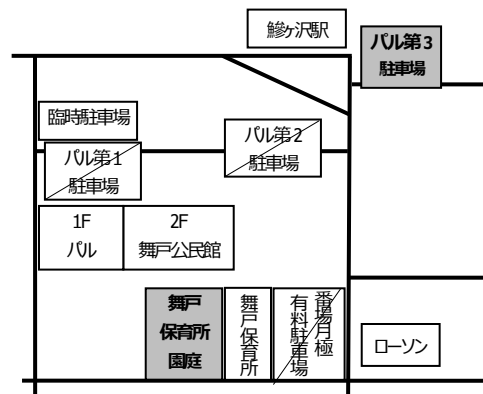

保護者各位

認定こども園 舞戸保育所
園長 吉田 諭大
父母の会会長 岩谷 展孝

もちつき会について

今年度も下記の日程でもちつき会を行います。保護者の参加は自由ですので、ご都合のつく方は是非おいでになり、お子さんと一緒にもちつきを楽しみましょう。また、あいどりをしてくださる方や、もちつき経験のあるおじいちゃん・おばあちゃんの参加もお待ちしております！

記

◎ 日時 平成 29 年 **11 月 8 日(水)**

9:00 ～

◎ 場所 舞戸保育所 ホール

◎ 持ち物

つばき・さくら・すみれ組 … おにぎり1個、水筒(水・お茶などを入れて)
(つし組の分は園で用意します)

◎ その他

- * 駐車場は、舞戸保育所園庭、バリア第3駐車場をご利用ください。
- * この日の給食はおもちを使ったメニューとなり、参加者全員で会食を楽しみたいと思います。

見学に来ていただいた保護者の方には、配膳等のお手伝いをさせていただく場合もありますのでよろしくお願いします。

◎ 職場訪問について(年長児)

もちつき会終了後、年長児は 13:00 から、おもちを持って職場訪問にてかけます。

勤労感謝の日に因んで、勤労に対して感謝の気持ちを育む狙いと社会見学を兼ねて、役場・警察署・消防署・舞戸小・西海小・社会福祉協議会・デイサービスを訪問し、勤労感謝の言葉の呼びかけと歌やお遊戯を披露してきます。

* 制服上下・制帽・白タイツを忘れずに持たせてくださいますようお願いいたします。

見学は自由です。(役場(13:00 予定)が見やすいかと思います。)