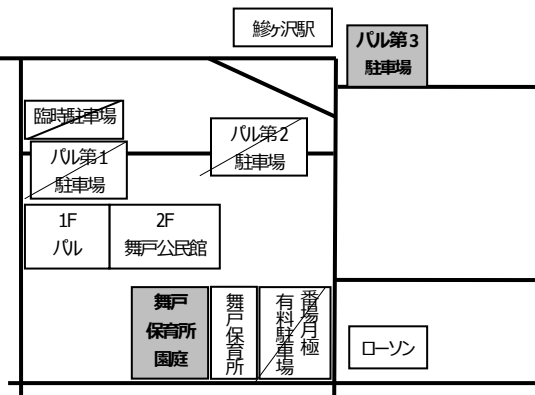

準備の都合上、お手数ですが下記の参加調べにご記入の上、**12月28日(木)まで**に持たせていただきますようお願いいたします。

記

- ◎ 日程 平成 30 年 **1 月 7 日 (日)**
11:00 ~ 14:00 (出演は 11:00~)
- ◎ 会場 舞戸公民館 大ホール
- ◎ 内容 おゆうぎの披露

◎ その他

- * 現地集合・現地解散となります。**排泄を済ませてから控え室の和室へ 10:15 まで**にお連れください。
また、その際、防寒着は保護者の方がお持ちくださるようお願いいたします。
- * 女の子は着物一式を持ってくださるようお願いいたします。
- * 服装は私服で構いませんが、下着は女の子…キャミソール、男の子…白地ランニングシャツをお願いいたします。
(おゆうぎ会で着用したもの)
- * おゆうぎ終了後、自由解散となりますが、こども園用の座席スペースが確保されていますので、是非ご家族でお楽しみください。
餅つき、ビンゴゲーム、くじ引き、ミニゲーム、お楽しみ抽選会等あります。そば・おにぎり・甘酒など無料となっています。

※ 駐車場は、舞戸保育所園庭、パル第3 駐車場、のいずれかをご利用ください。

きりとり

2018 舞戸地区新春ふれあい広場参加調べ

H29 舞戸保育所

つばき組 園児氏名 _____

* いずれかに○を記入してください。

新春ふれあい広場に参加	
できます	できません
<input type="checkbox"/>	<input type="checkbox"/>