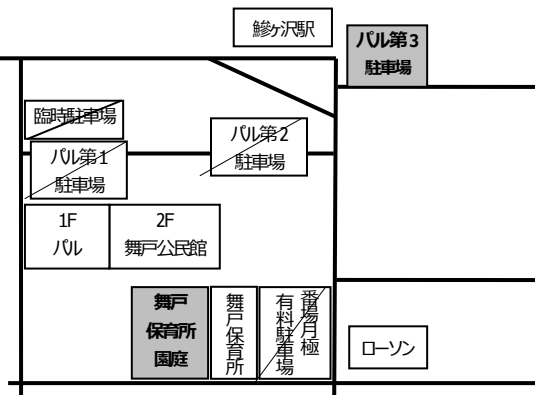

2019 舞戸地区新春ふれあい広場参加調べ

H30 舞戸保育所

つばき組 園児氏名 _____

* いずれかに○を記入してください。

新春ふれあい広場に参加	
できます	できません
☐	☐